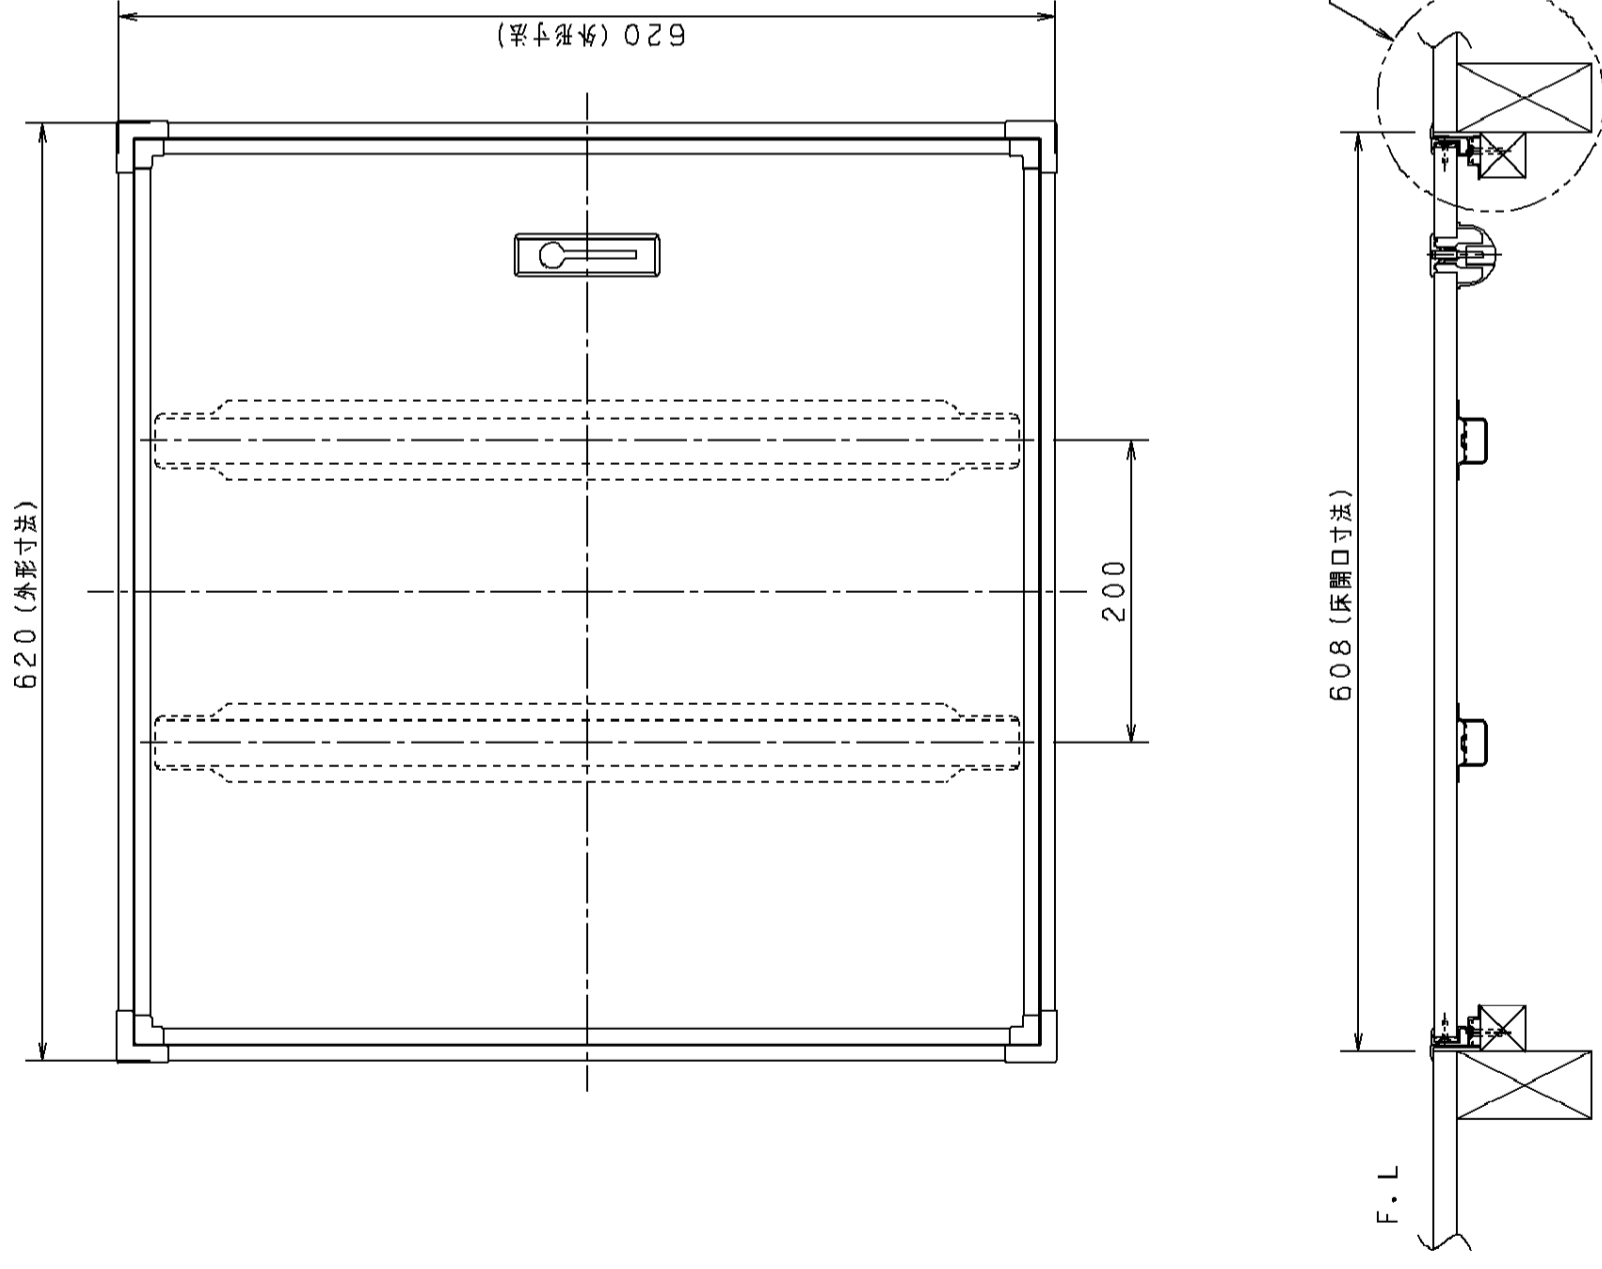

部材・部品名	仕 様
フタ 枠	枠：アルミ製（コーナー樹脂キャップ付） <D：ダークブロンズ色, S：シルバー色>
受 枠	枠：アルミ製（コーナー樹脂キャップ付） <D：ダークブロンズ色, S：シルバー色>
付 属 品	・フタ補強材（2） ・取っ手（1） ・取っ手カバー（1） ・組立用ねじ（一式）

Panasonic

縮 尺： 1：5

商品名： 床下点検口 床開口600タイプ

品 番： CGLW60D
CGLW60S