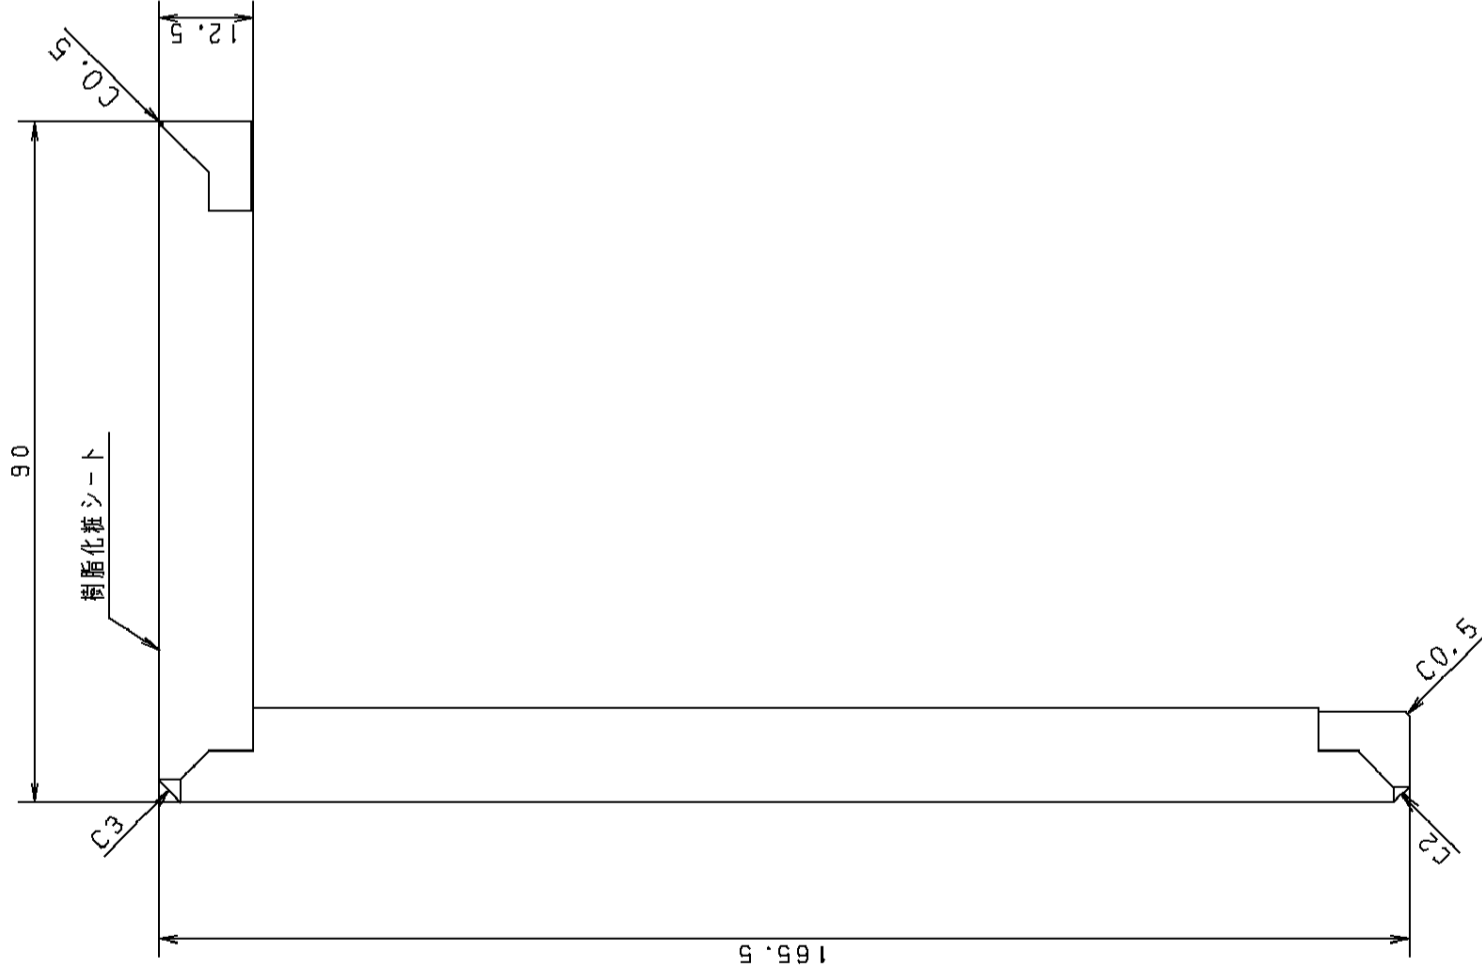

組合せ部材一覧表

No	品名	品番	入数	備考
①	リフォーム枠 6尺	KHZJ62□	1	
②	リフォーム枠 9尺	KHZJ63□	1	

主な仕様
 ・基材 : MDF+合板
 ・表面材 : 樹脂化粧シート
 ・サイズ : 90X165.5X1950
 ・色 : 90X165.5X2950
 : 品番の□内には、色品番が入ります
 UZ: エクセルダーク CZ: エクセルブラウン
 MZ: エクセルミディアム SZ: エクセルナチュラル
 NZ: エクセルライト GZ: エクセルホワイト
 TX: リアロウォールナット CX: リアロチェリー
 EX: リアロオーク JX: リアロメープル
 ME: ミディアムオーク SE: ナチュラルパーチ
 SD: ナチュラルパーチ
 BD: パーチ KD: クリアー
 CD: チェリー TL: クリアーウォールナット
 WD: グレインホワイト
 2011年5月廃番
 ・梱包入数 : 1本

Panasonic

R 度: 1:1

商品名: リフォーム枠

品番: KHZJ62、KHZJ63

パナソニック電工株式会社
内装システム事業部