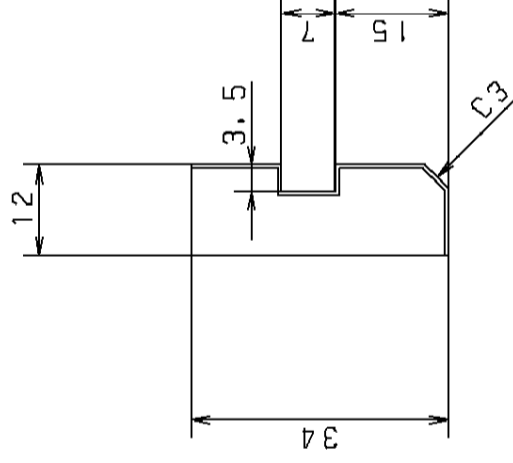

組合せ部材一覧表

No	品名	品番	入数	備考
①	廻り縁3型	QP123□	12	
②		QP1232□	2	

主な仕様
 ・基材 : MDF (F☆☆☆☆)
 ・表面材 : 樹脂化粧シート(ノンTX仕様)
 ・サイズ : 34×3950×12
 ・品番 : 品番の□内には、色品番が入ります
 UZ:エクセルダーク CZ:エクセルアラウン
 MZ:エクセルミディアム SZ:エクセルナチュラル
 NZ:エクセルライト WZ:エクセルピュアホワイト
 2010年11月末生産終了品
 WD:グレイインホワイト
 2010年12月発売
 GZ:エクセルホワイト

Panasonic

R 度 : 1 : 1

商品名 : LIVIEシリーズ 造作部材 ホームライン

品 番 : QP123□ QP1232□

パナソニック電気株式会社
内装システム事業部